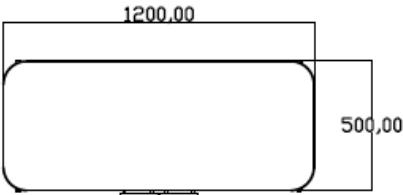

Bar

BAR
PUNTA

BRETON